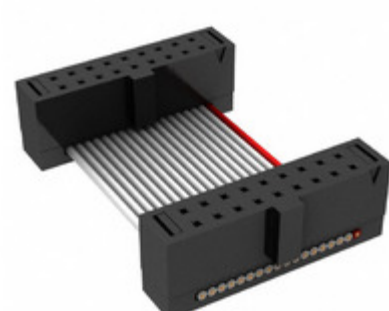

## FFSD-09-D-12.04-01-N

Obrázky jsou pouze orientační.  
Podrobné informace o produktu naleznete v části Technické údaje produktu.  
Koupit FFSD-09-D-12.04-01-N s důvěrou od Component-World.HK, 1 rok záruka

**Part Number:** [FFSD-09-D-12.04-01-N](#)

**Výrobce:** [Samtec, Inc.](#)

**Popis:** .050 X .050 C.L. FEMALE IDC ASSE

**Datový list:** [FFSD Series Datasheet](#)

[FFSD-xx-x-xx.xx-01-x-x-zzz Drawing](#)

**RoHS Status:** Bez olova / V souladu RoHS

### PARAMETR PRODUKTU

<b>Part Number</b>	FFSD-09-D-12.04-01-N	<b>Výrobce</b>	<a href="#">Samtec, Inc.</a>
<b>Popis</b>	.050 X .050 C.L. FEMALE IDC ASSE	<b>Stav volného vedení / RoHS</b>	Bez olova / V souladu RoHS
<b>Dostupné množství</b>	10969 pcs	<b>Datový list</b>	<a href="#">FFSD Series Datasheet</a> <a href="#">FFSD-xx-x-xx.xx-01-x-x-zzz Drawing</a>
<b>Kategorie</b>	<a href="#">Sestavy kabelů</a>	<b>Série</b>	*
<b>Výrobní standardní doba výroby</b>	3 Weeks	<b>Stav volného vedení / RoHS</b>	Lead free / RoHS Compliant
<b>Detailní popis</b>	Position Cable Assembly Rectangular		

Component-World.com je spolehlivý distributor elektronických součástek. Specializujeme se na všechny elektronické komponenty řady Samtec, Inc. Máme 10969 kusy Samtec, Inc. FFSD-09-D-12.04-01-N na skladě dostupných. Vyžádejte si citát z distributora součástí elektroniky na Component-World.com, náš prodejní tým vás bude kontaktovat do 24 hodin.